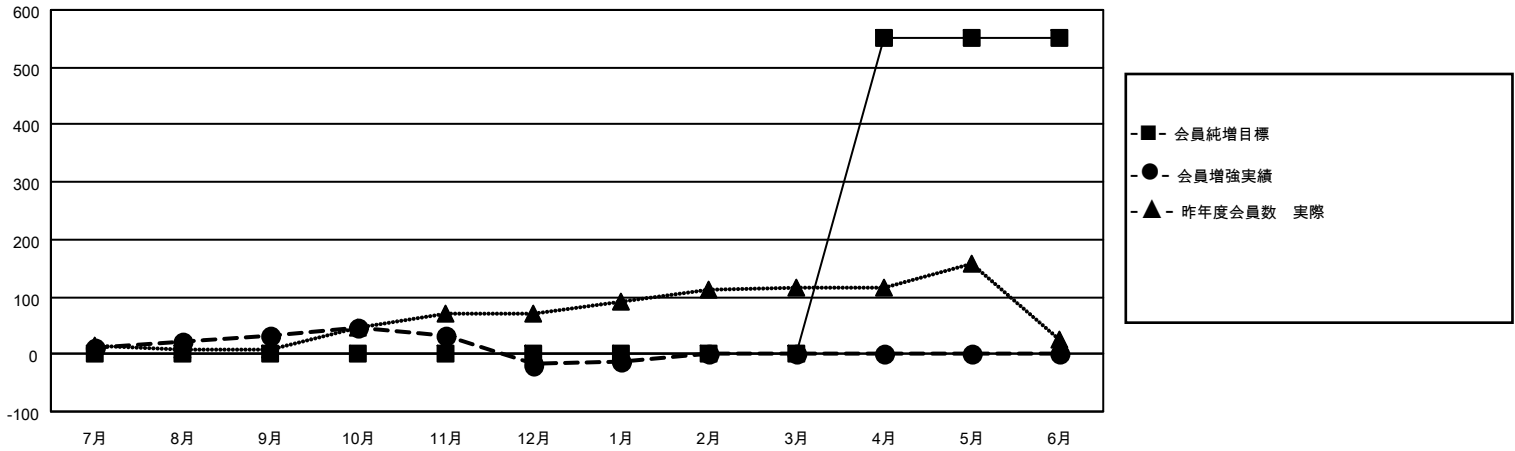

MONTHLY MEMBERSHIP PROGRESS REPORT

地域 JAPAN

District 330 A

Results as of: 1/31/2023

クラブ			
結果：2022-2023			
四半期	新クラブ目標	新クラブ	解散クラブ
7月/8月/9月	0	0	0
10月/11月/12月	0	0	0
1月/2月/3月	2	0	0
4月/5月/6月	3	0	0

名			
結果：2022-2023			
四半期	会員純増目標	会員増強実績	退会者(転籍を含む)実際
7月/8月/9月	0	155	111
10月/11月/12月	0	91	126
1月/2月/3月	0	72	39
4月/5月/6月	550	0	0

新クラブ目標及び実績累計

会員目標及び実績累計

解散クラブ: 0	98 CLUBS OF 191 一名以上の新会 員を登録	男女別	
退会者		男性	4,056 (71.75%)
物故会員 31	会員累計データを見るには、ここをクリック	女性	1,597 (28.25%)
クラブ解散 0		NON BINARY	0 (0.00%)
その他 245		PREFER NOT TO ANSWER	0 (0.00%)
合計 276		世帯主/家族会員合計	2,172
		国際会費半額の家族会員	1,356