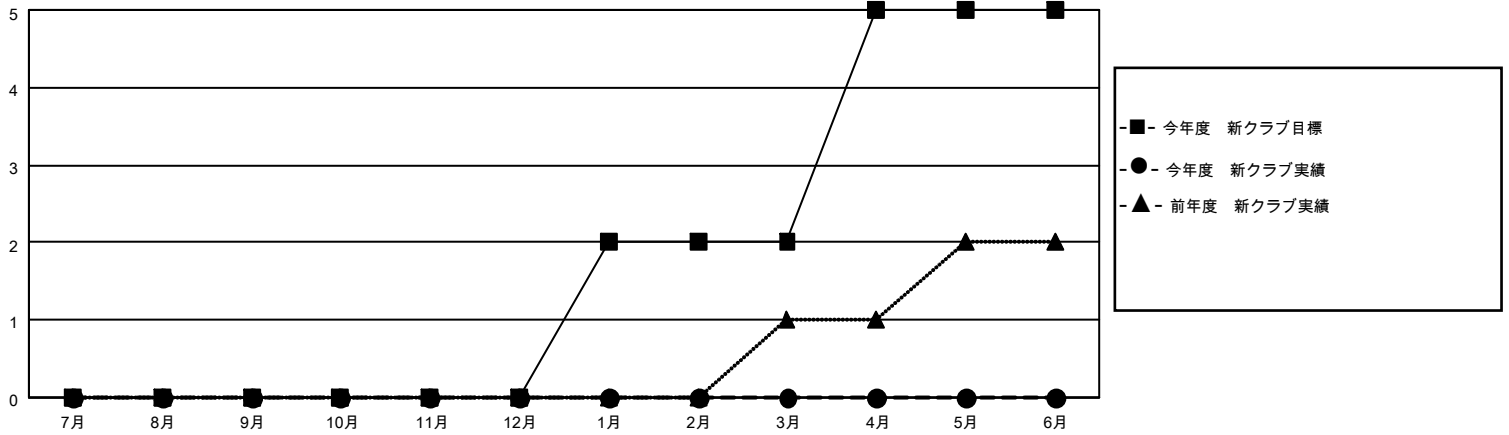

MONTHLY MEMBERSHIP PROGRESS REPORT

地域 JAPAN

District 330 A

Results as of: 1/31/2023

クラブ			
結果：2022-2023			
四半期	新クラブ目標	新クラブ	解散クラブ
7月/8月/9月	0	0	0
10月/11月/12月	0	0	0
1月/2月/3月	2	0	0
4月/5月/6月	3	0	0

名			
結果：2022-2023			
四半期	会員純増目標	会員増強実績	退会者(転籍を含む)実際
7月/8月/9月	0	155	111
10月/11月/12月	0	91	126
1月/2月/3月	0	72	39
4月/5月/6月	550	0	0

新クラブ目標及び実績累計

会員目標及び実績累計

解散クラブ: 0	98 CLUBS OF 191 一名以上の新会 員を登録	男女別	
退会者		男性	4,056 (71.75%)
物故会員 31	会員累計データを見るには、ここをクリック	女性	1,597 (28.25%)
クラブ解散 0		NON BINARY	0 (0.00%)
その他 245		PREFER NOT TO ANSWER	0 (0.00%)
合計 276		世帯主/家族会員合計	2,172
		国際会費半額の家族会員	1,356